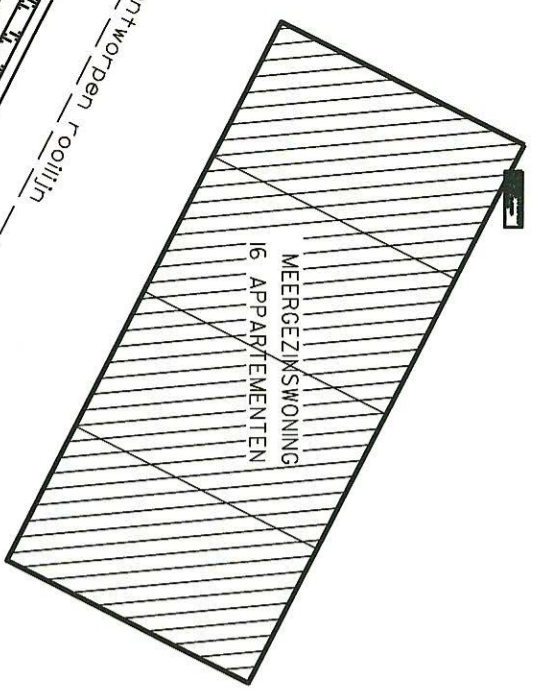

nr.507
1ste afdeling, sectie B
637b9

lot A 302 m2
gratis of te staan
aan gemeente

ELINGSPLAN

Alle nutsleidingen aanwezig:
electriciteit, gas, water, tv, telefoon

Den Mostheuvel

voet- en fietspad in kiezel

Antwerpsesteenweg

ontworpen rooilijn
ontworpen rooilijn

•/- 49.92

6.00

7.25

50.00

•/- 24.82

LOT 2
1971 m2

BODEMOCCUPATIE TE VERKAVELLEN PERCEEL
SCHARRHOUT